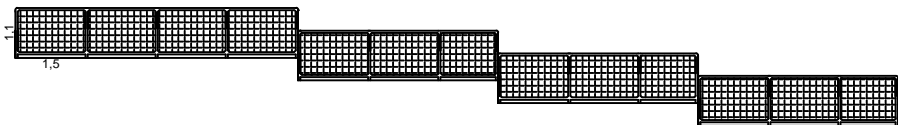

MODELOS DE PORTÃO, CORRIMÃO E GUARDA-CORPO CRECHE ESCOLA "KENSO OKUMURA" E.M. "MARIA AP. PEDRINHO FURLAN"

PORTÃO COM TELA DE PROTEÇÃO

Esc 1:100

CORRIMÃO DUPLO P/ RAMPA DE ACESSO

Esc 1:100

CORRIMÃO DUPLO NA ESCADA

Esc 1:100

GUARDA CORPO COM TELA DE PROTEÇÃO

Esc 1:100